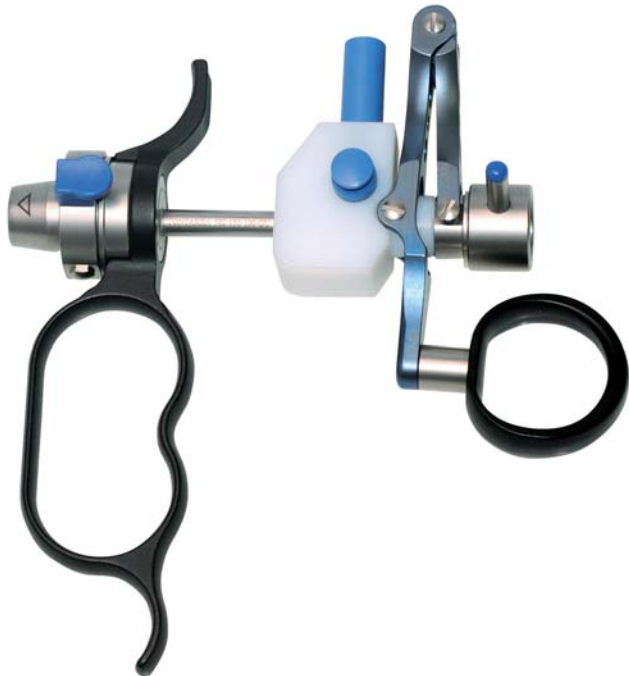

SEE and TREAT

Il primo
resetto
monopolare e
bipolare 16 Fr

Mini resetto operativo
GUBBINI

ESCLUSIVA MONDIALE

Il primo resettore ad essere:

- 16 Fr (5,3mm)
- Monopolare e bipolare

Validazione clinica per sostenere gli argomenti: